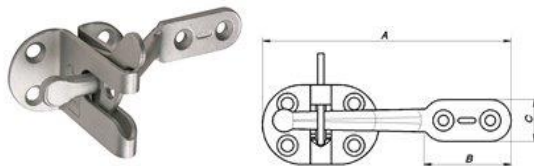

Hliðlinka Design

Art. nr.	Pakning	Overflade	A mm	B mm	C mm
435102211	SB	Delta Seal Grá	120	42	20
435102221	SB	Delta Seal Sort	120	42	20