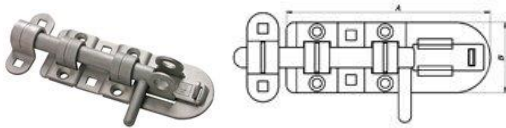

Kofaloka Design 50-75mm

Art. nr.	A mm	B mm	Dørtykkelse	Skrue bolt
422102211	133	202	50-75	4,5
422102221	133	202	50-75	4,5

Grá
Svört

422102211
422102221

Handfang Design 160mm

Art. nr.	Pakning	Overflade	A mm	B mm	C mm	Dim.	Skrue bolt
431002211	SB	Grá Delta Seal	160	110	38	20x5	4,0
431002221	SB	Sort Delta Seal	160	110	38	20x5	4,0

Art. nr.	Pakning	Overflade	A mm	B mm	C mm
435202211	SB	Delta seal grá	120	42	20
435202221	SB	Delta Seal sort	120	42	20

Grá
Svört

435202211
435202221

Hurðastopp Design Uppi

Art. nr.	Pakning	Overflade	A mm	B mm	C mm
440102211	SB	Delta Seal Grá	120	85	50
440102221			120	85	50

Grá
Svört

440102211
440102221

Dragloka Design

Art. nr.	A mm	B mm	Dim.	Tap	Skrue bolt
521102211	130	45	2,5	13	4,5
521102221	130	45	2,5	13	4,5

Grá
Svört

521102211
521102221

Hespa- flöt Design

Art. nr.	A mm	B mm	Dim.	Skrue bolt
532202211	94	38	2	3,5
532202221	94	38	2	3,5

Grá
Svört

532202211
532202221

Vinkeljárn 4stk. Design

Art. nr.	Overflade	A mm	B mm	C mm	Dim.	Skrue bolt
657802211	Grå Delta Seal	42	32	32	2,5	4,0
657802221	Sort Delta Seal	42	32	32	2,5	4,0

Grå
Svört

657802211
657802221