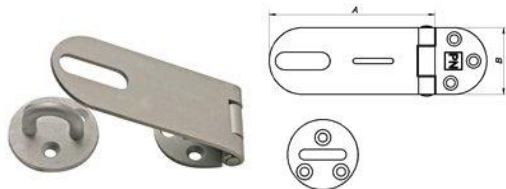

Kofaloka Design 50-75mm

Art. nr.	A mm	B mm	Dørtykkelse	Skrue bolt
422102211	133	202	50-75	4,5
422102221	133	202	50-75	4,5

Grá
Svört

422102211
422102221

Handfang Design 160mm

Art. nr.	Pakning	Overflade	A mm	B mm	C mm	Dim.	Skrue bolt
431002211	SB	Grá Delta Seal	160	110	38	20x5	4,0
431002221	SB	Sort Delta Seal	160	110	38	20x5	4,0

Art. nr.	Pakning	Overflade	A mm	B mm	C mm
435202211	SB	Delta seal grá	120	42	20
435202221	SB	Delta Seal sort	120	42	20

Grá
Svört

435202211
435202221

Hurðastopp Design Uppi

Art. nr.	Pakning	Overflade	A mm	B mm	C mm
440102211	SB	Delta Seal Grá	120	85	50
440102221			120	85	50

Grá
Svört

440102211
440102221

Dragloka Design

Art. nr.	A mm	B mm	Dim.	Tap	Skrue bolt
521102211	130	45	2,5	13	4,5
521102221	130	45	2,5	13	4,5

Grá
Svört

521102211
521102221

Hespa- flöt Design

Art. nr.	A mm	B mm	Dim.	Skrue bolt
532202211	94	38	2	3,5
532202221	94	38	2	3,5

Grá
Svört

532202211
532202221

Vinkeljárn 4stk. Design

Art. nr.	Overflade	A mm	B mm	C mm	Dim.	Skrue bolt
657802211	Grå Delta Seal	42	32	32	2,5	4,0
657802221	Sort Delta Seal	42	32	32	2,5	4,0

Grå
Svört

657802211
657802221