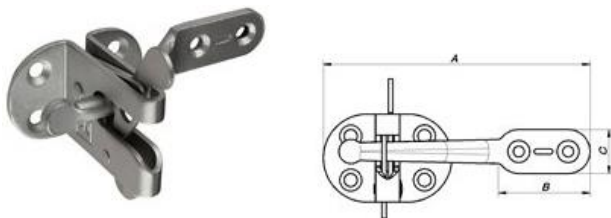

Hliðlinka Design m/barnaöryggi

Art. nr.	Pakning	Overflade	A mm	B mm	C mm
435202211	SB	Delta seal grá	120	42	20
435202221	SB	Delta Seal sort	120	42	20